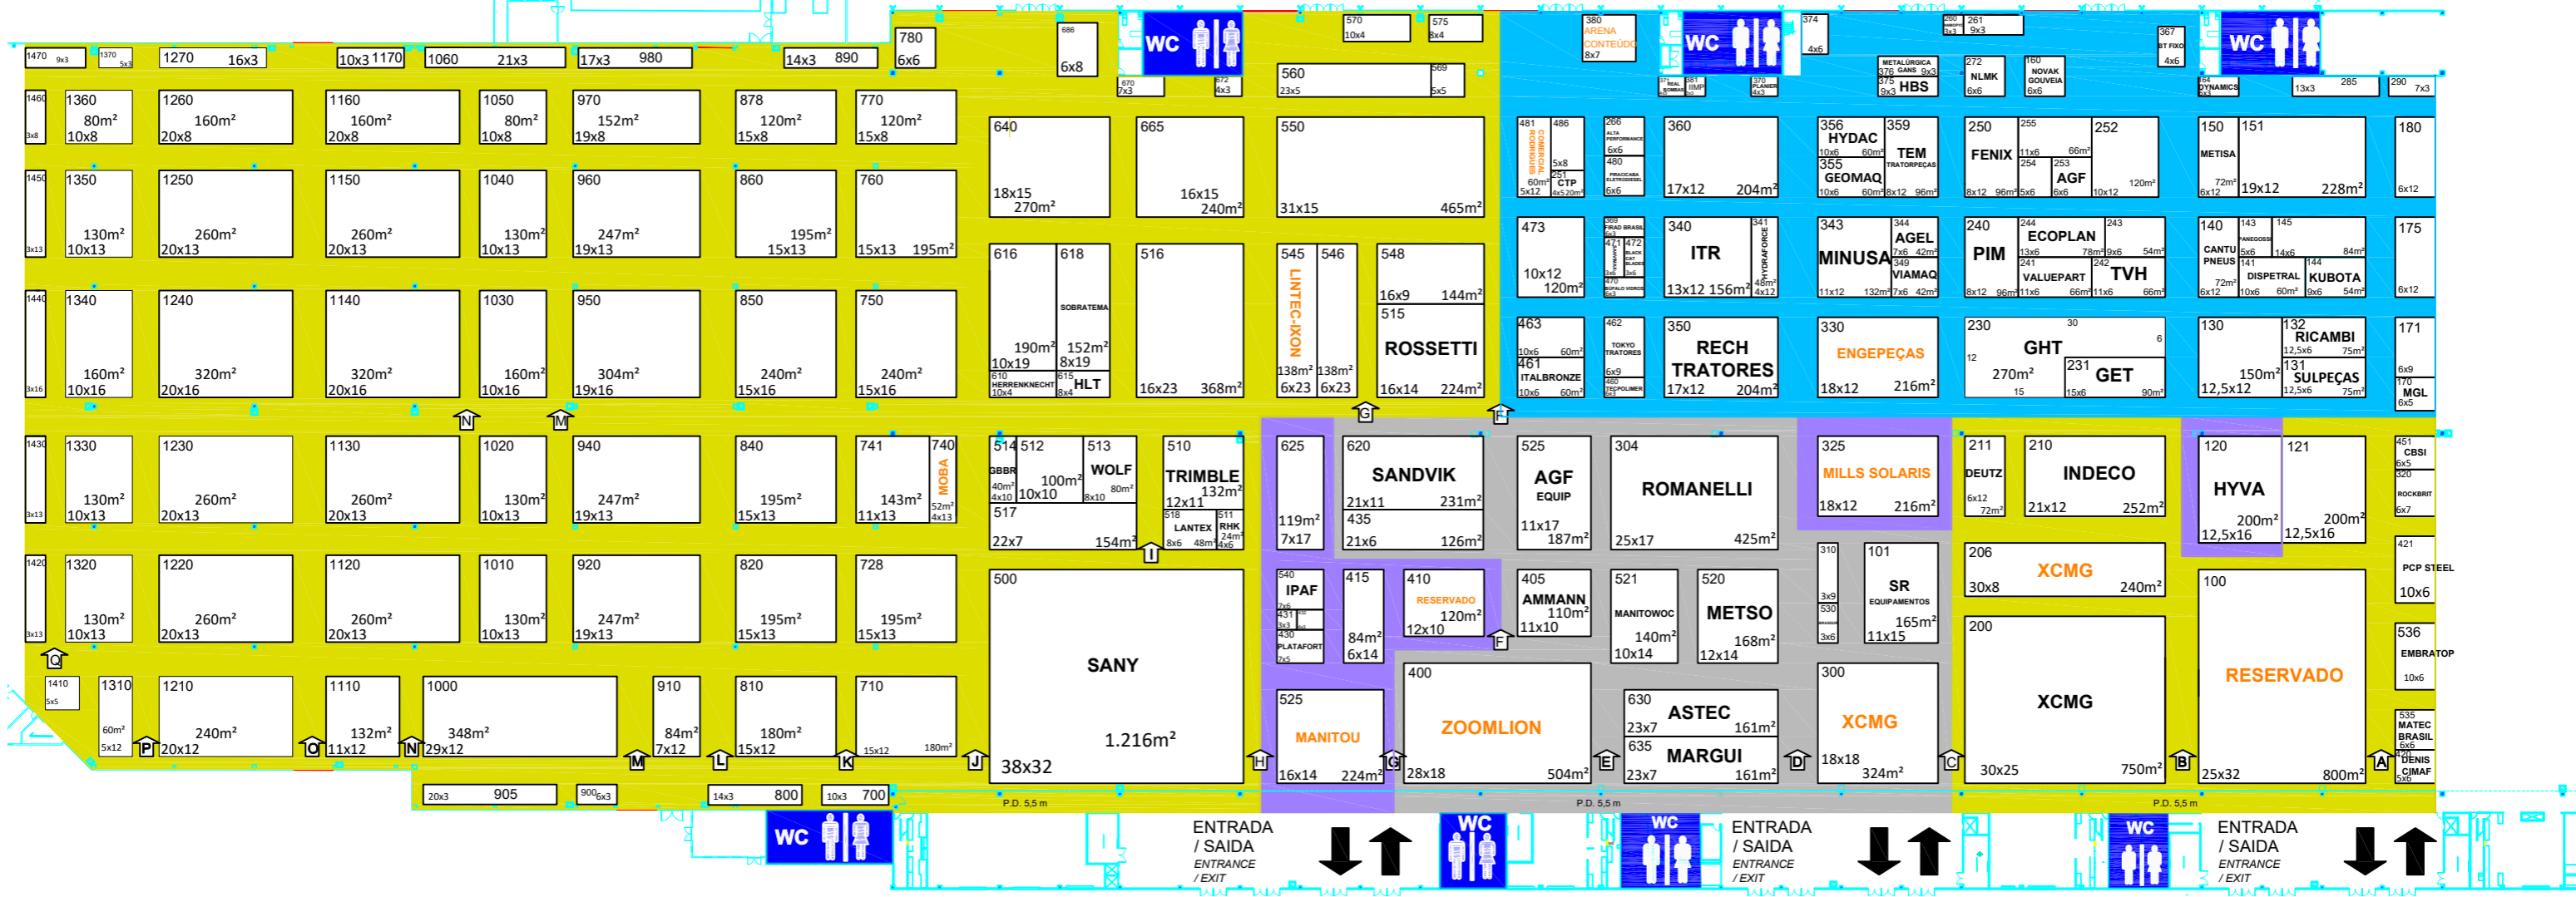

ÁREA EXTERNA  
OUTDOOR AREA

EQUIPAMENTOS PARA  
CONSTRUÇÃO E MINERAÇÃO  
CONSTRUCTION AND MINING EQUIPMENT

ELEVAÇÃO DE CARGA  
LIFTING EQUIPMENT

CONCRETO E ASFALTO  
CONCRETE AND ASPHALT

COMPONENTES E SERVIÇOS  
COMPONENTS AND SERVICES

ARENA DE DEMONSTRAÇÃO  
DEMONSTRATION ARENA

M&T EXP  
PART OF **bauma** NETWORK

DOCAS

SEM ESCALA